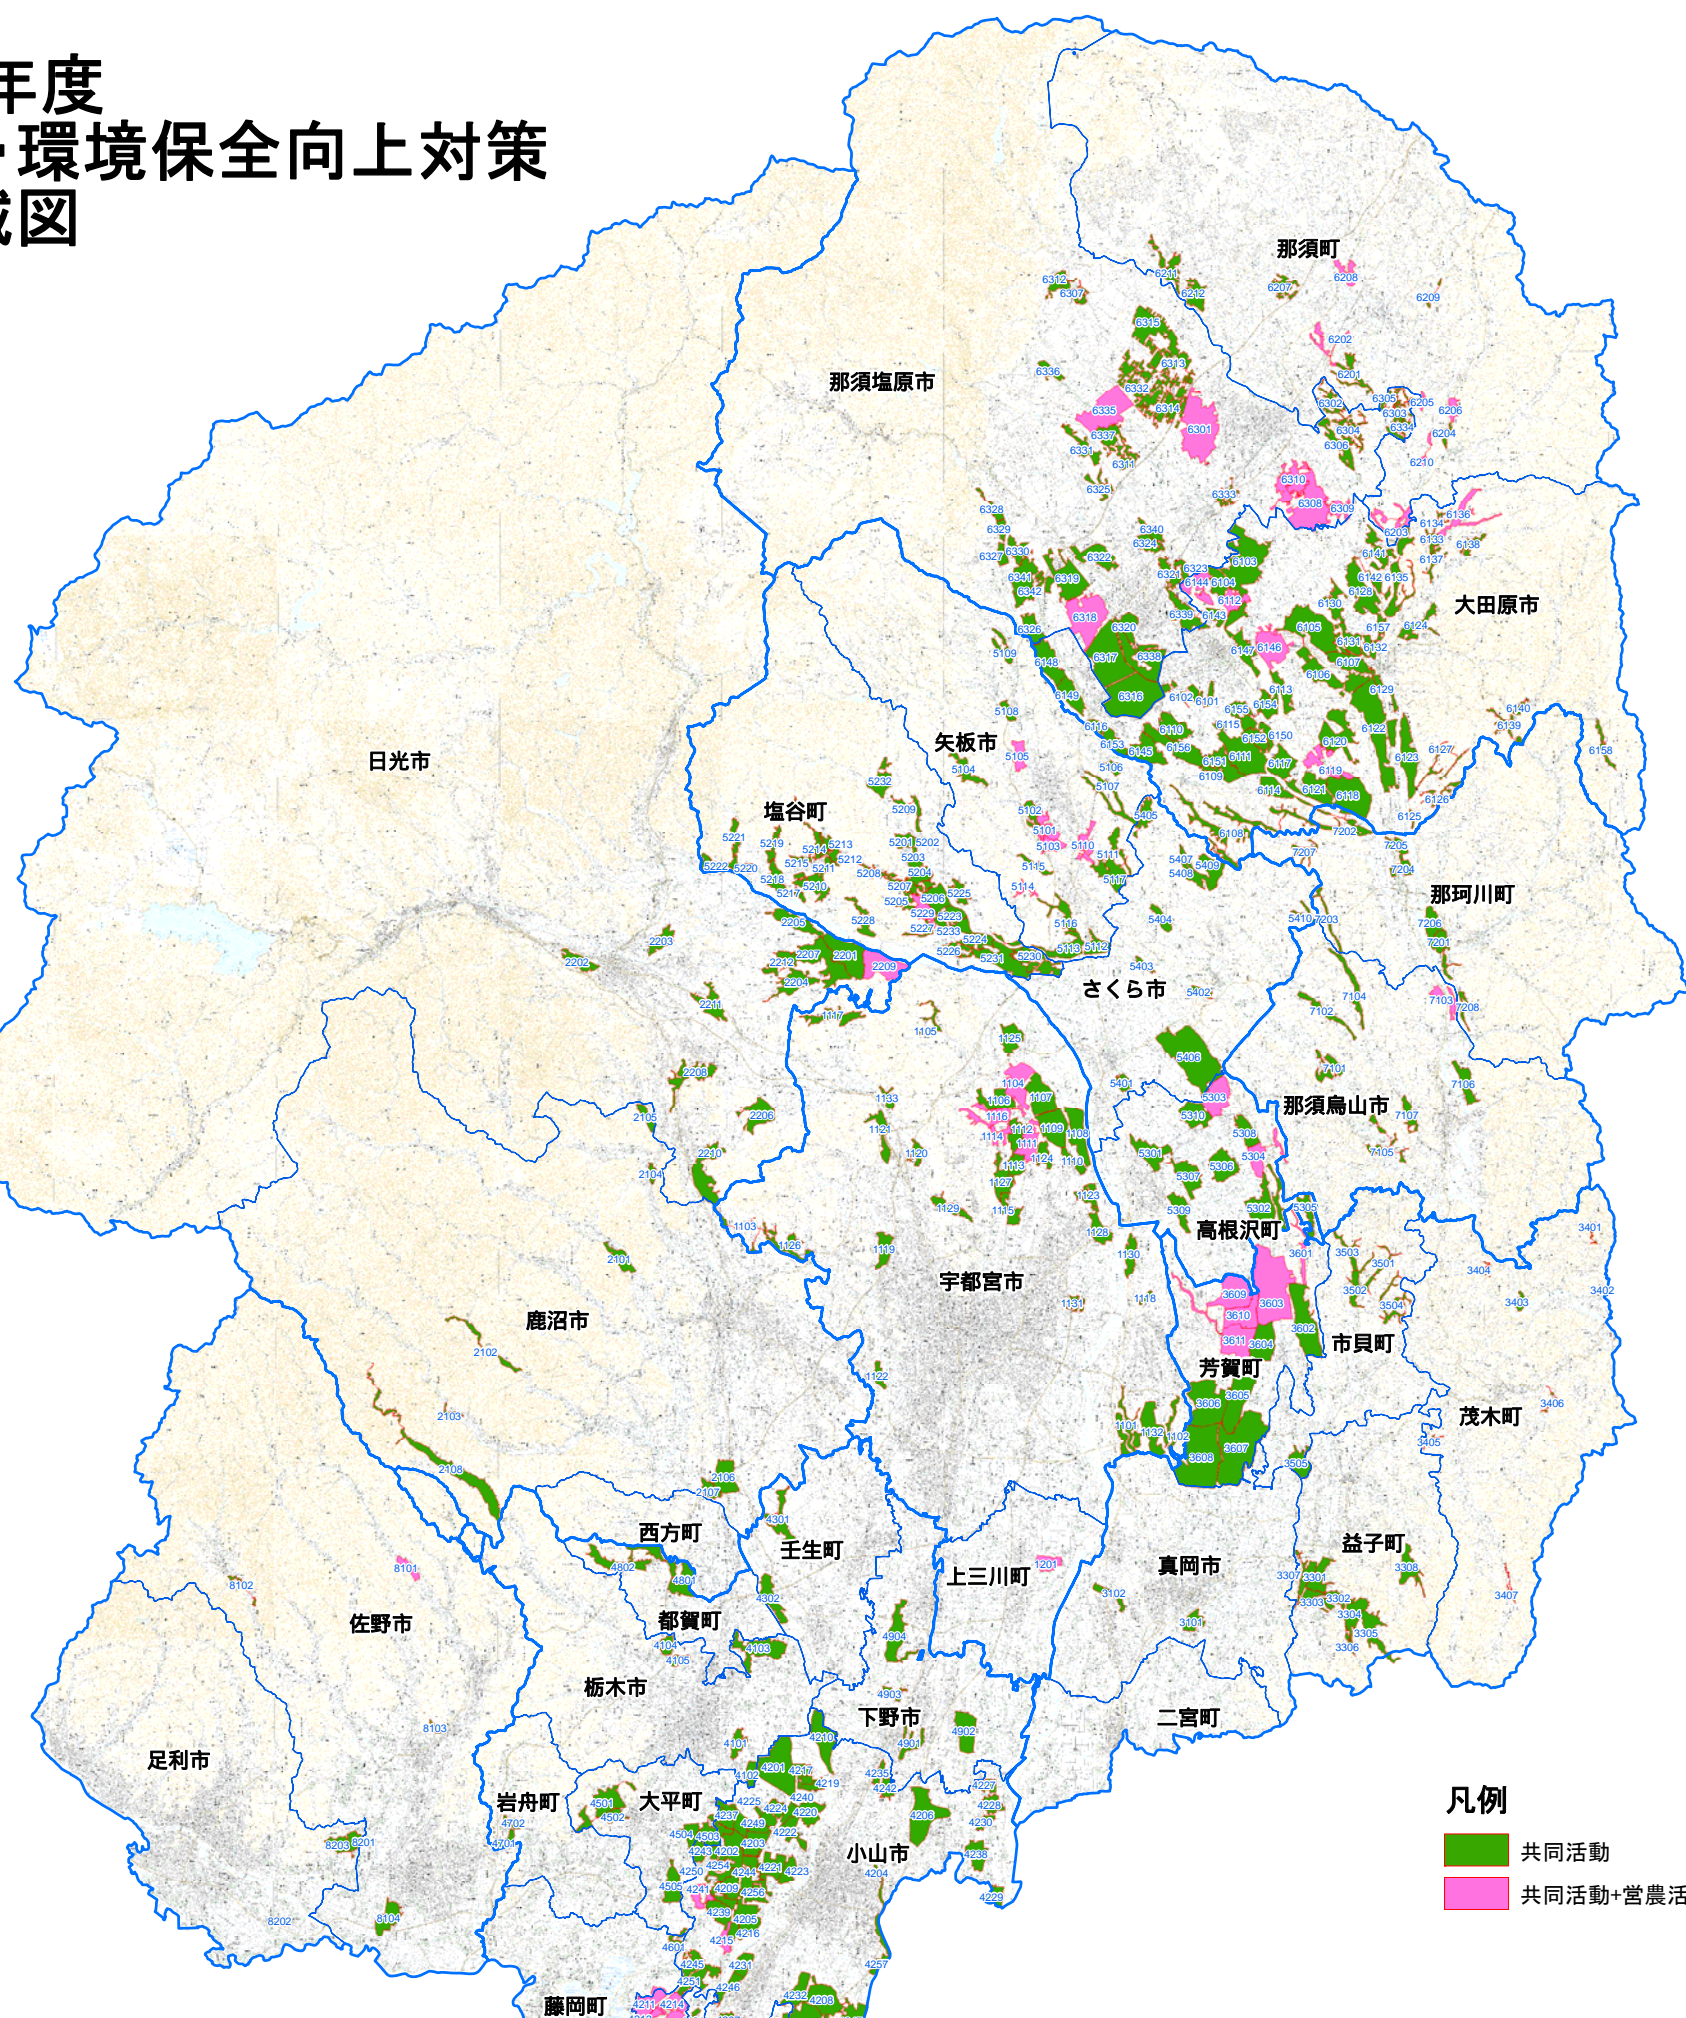

# 平成20年度 農地・水・環境保全向上対策 取組地域図

この地図は、国土地理院長の承認を得て、同院発行の数値地図25000（地図画像）を複製したものである。（承認番号 平20総経、第152号）

- |                           |                           |                          |                                   |                              |                              |
|---------------------------|---------------------------|--------------------------|-----------------------------------|------------------------------|------------------------------|
| 1101. 宇都宮市 こもりやグリーン倶楽部    | 3307. 益子町 東田井環境保全会        | 4233. 小山市 南和泉環境保全会       | 5203. 塩谷町 喜多まちづくり推進委員会            | 6112. 大田原市 あらい自然環境保全会        | 6304. 那須塩原市 望田保全会            |
| 1102. 宇都宮市 水室みどりの郷        | 3308. 益子町 尾羽の里環境保全会       | 4234. 小山市 六軒環境保全会        | 5204. 塩谷町 道下まちづくり推進委員会            | 6113. 大田原市 龍尾用水峯の郷           | 6305. 那須塩原市 赤沼地区環境保全会        |
| 1103. 宇都宮市 こがし桜ルネサンス      | 3401. 茂木町 山内甲農地・水・環境保全協議会 | 4235. 小山市 羽川エコ倶楽部        | 5205. 塩谷町 原沢町区まちづくり推進委員会          | 6114. 大田原市 福原の自然と環境を守る会      | 6306. 那須塩原市 越前自然を守る会         |
| 1104. 宇都宮市 上田環境サポーター      | 3402. 茂木町 山内あくつ里地山保全協議会   | 4236. 小山市 美田の里今里         | 5206. 塩谷町 金枝里創推進委員会               | 6115. 大田原市 宇田川仲津環境保全会        | 6307. 那須塩原市 六沢環境保全組合         |
| 1105. 宇都宮市 山田川源流の里保全会     | 3403. 茂木町 牧野環境保全協議会       | 4237. 小山市 上初田西グリーンクラブ    | 5207. 塩谷町 飯岡まちづくり推進委員会            | 6116. 大田原市 上野葉環境保全会（グリーンリーフ） | 6308. 那須塩原市 鍋掛南部地区環境保全隊      |
| 1106. 宇都宮市 金田環境保全クラブ      | 3404. 茂木町 竹原環境保全会         | 4238. 小山市 ふれあいの里上梁       | 5208. 塩谷町 芦澤新田まちづくり推進委員会          | 6117. 大田原市 片岡資源保全会           | 6309. 那須塩原市 鍋掛農地保全会          |
| 1107. 宇都宮市 グリーンコミュニティあしぬま | 3405. 茂木町 天子甲農地・水・環境保全協議会 | 4239. 小山市 かのみの里          | 5209. 塩谷町 熊ノ木まちづくり推進委員会           | 6118. 大田原市 蜂畑の環境を守る会         | 6310. 那須塩原市 長久保の郷保全会         |
| 1108. 宇都宮市 S.K農村環境保全会     | 3406. 茂木町 林環環境保全会         | 4240. 小山市 荒川地区農村資源保全会    | 5210. 塩谷町 沼倉まちづくり推進委員会            | 6119. 大田原市 グリーンハート品川         | 6311. 那須塩原市 無農地地域資源保全管理組合    |
| 1109. 宇都宮市 アグリネット西下ヶ橋     | 3407. 茂木町 小貫下農地・水・環境保全協議会 | 4241. 小山市 泉の郷下泉          | 5211. 塩谷町 板橋まちづくり推進委員会            | 6120. 大田原市 中原環境保全会           | 6312. 那須塩原市 百村本田首農組合         |
| 1110. 宇都宮市 白沢甲部保全隊        | 3501. 市貝町 貝ヶ丘づくりの会        | 4242. 小山市 あじさいの里荒井       | 5212. 塩谷町 合柄橋まちづくり推進委員会           | 6121. 大田原市 蛭田環境を守る会          | 6313. 那須塩原市 青木一区農地水環境保全対策委員会 |
| 1111. 宇都宮市 ふるた遊楽環境保全会     | 3502. 市貝町 ぼたるの里杉山         | 4243. 小山市 弓引の杜大川島        | 5213. 塩谷町 まちづくり井戸推進委員会            | 6122. 大田原市 湯津上東部環境保全会        | 6314. 那須塩原市 青木三区保全組合         |
| 1112. 宇都宮市 相野沢かしらなし保全会    | 3503. 市貝町 大谷津自然を守る会       | 4244. 小山市 けやきの郷下国府塚      | 5214. 塩谷町 百鬼まちづくり推進委員会            | 6123. 大田原市 片田一北浦環境保全会        | 6315. 那須塩原市 青木四区環境保全会        |
| 1113. 宇都宮市 宝井グリーン保全会      | 3504. 市貝町 桜川みどりの里づくりの会    | 4245. 小山市 迫間田の郷          | 5215. 塩谷町 羽久久まちづくり推進委員会           | 6124. 大田原市 北堀環境保全自治会         | 6316. 那須塩原市 一区町地域資源保全隊       |
| 1114. 宇都宮市 上田東部地域資源保全隊    | 3505. 市貝町 鴻之宿の環境を守る会      | 4246. 小山市 自然の郷武井         | 5216. 塩谷町 宿上区まちづくり推進委員会           | 6125. 大田原市 矢倉地区農地・水・環境保全組合   | 6317. 那須塩原市 二区町地域資源保全隊       |
| 1115. 宇都宮市 下田原南部地域資源保全隊   | 3601. 芳賀町 上給地域資源保全会       | 4247. 小山市 自然の郷武井         | 5217. 塩谷町 川村まちづくり推進委員会            | 6126. 大田原市 鬼久久久自然環境を守る会      | 6318. 那須塩原市 三区町環境保全隊         |
| 1116. 宇都宮市 逆面エコ・アグリ       | 3602. 芳賀町 稲毛環境保全会         | 4248. 小山市 井岡不動の郷         | 5218. 塩谷町 船場区まちづくり推進委員会           | 6127. 大田原市 笹目・帯石環境保全会        | 6319. 那須塩原市 四区町環境保全隊         |
| 1117. 宇都宮市 飯山上郷井土里保全会     | 3603. 芳賀町 芳志戸環境向上推進協議会    | 4249. 小山市 上初田東みどり        | 5219. 塩谷町 山口まちづくり推進委員会            | 6128. 大田原市 松木川・サイプレス環境保全会    | 6320. 那須塩原市 大夫環境保全隊          |
| 1118. 宇都宮市 湯場の里かりぬま       | 3604. 芳賀町 上延地域資源保全会       | 4250. 小山市 ぼたるの里          | 5220. 塩谷町 西古原まちづくり推進委員会           | 6129. 大田原市 大豆田自然を守る会         | 6321. 那須塩原市 槻沢農村環境保全協議会      |
| 1119. 宇都宮市 上野生農産保全サークル    | 3605. 芳賀町 与能資源保全会         | 4251. 小山市 生良水神の郷         | 5221. 塩谷町 道谷原まちづくり推進委員会           | 6130. 大田原市 しのはら五葉の里          | 6322. 那須塩原市 東赤田地域環境保全会       |
| 1120. 宇都宮市 土倉井住みよい環境保全会   | 3606. 芳賀町 西水沼地域農地・水・環境保全会 | 4252. 小山市 折本宮の里          | 5222. 塩谷町 大宮中区まちづくり推進委員会          | 6131. 大田原市 余瀬水と緑を守る会         | 6323. 那須塩原市 豊岡長芝地区環境保全協議会    |
| 1121. 宇都宮市 高屋西部水防対策委員会    | 3607. 芳賀町 東高橋地域資源保全会      | 4253. 小山市 清水の里・苑戸        | 5223. 塩谷町 大宮上区まちづくり推進委員会          | 6132. 大田原市 黒羽向町農村環境保全会       | 6324. 那須塩原市 上井川農村環境整備        |
| 1122. 宇都宮市 安川環境保全会        | 3608. 芳賀町 西高橋環境保全向上推進会    | 4254. 小山市 いほこまの里         | 5224. 塩谷町 諸形まちづくり推進委員会            | 6133. 大田原市 両郷中央資源保全会         | 6325. 那須塩原市 横林環境保全倶楽部        |
| 1123. 宇都宮市 和久自然環境保全会      | 3609. 芳賀町 下高北部環境保全会       | 4255. 小山市 ソマエの里          | 5225. 塩谷町 田所まちづくり推進委員会            | 6134. 大田原市 湯沢地区資源保全会         | 6326. 那須塩原市 下大貫環境保全会         |
| 1124. 宇都宮市 ながみねグリーンエコ倶楽部  | 3610. 芳賀町 下高根沢中部地区環境保全会   | 4256. 小山市 いしのろえ福徳の里      | 5226. 塩谷町 上平まちづくり推進委員会            | 6135. 大田原市 大輪・川田環境保全会        | 6327. 那須塩原市 金沢下地域資源保全組合      |
| 1125. 宇都宮市 ふれあいネット西ノ内     | 3611. 芳賀町 下高南部環境向上推進会     | 4257. 小山市 コスモスいきいほの里     | 5227. 塩谷町 風見山いきいきはつらつ会            | 6136. 大田原市 両郷河原清流保存会         | 6328. 那須塩原市 金沢上ふる里を守る会       |
| 1126. 宇都宮市 ビオトープの里ふくおか    | 4101. 栃木市 谷中みどりの里         | 4301. 壬生町 夢・はにしの里協議会     | 5228. 塩谷町 上沢まちづくり推進委員会            | 6137. 大田原市 中野下環境保全会          | 6329. 那須塩原市 高沢川環境保全倶楽部       |
| 1127. 宇都宮市 下田原エコ・ワークスペース  | 4102. 栃木市 仲野グリーンクラブ       | 4302. 壬生町 下福葉・水と緑を守る会    | 5229. 塩谷町 泉地区環境保全隊                | 6138. 大田原市 寺宿の里環境保全会         | 6330. 那須塩原市 八溝川環境保全会         |
| 1128. 宇都宮市 申のみどりの古里保存会    | 4103. 栃木市 大塚田環境保全会        | 4401. 野木町 みどりの里川西        | 5230. 塩谷町 肘内まちづくり推進委員会            | 6139. 大田原市 須佐木町環境保全会         | 6331. 那須塩原市 山崎川環境保全会         |
| 1129. 宇都宮市 まほろばの里豊郷北      | 4104. 栃木市 細塚・木の西みどりの会     | 4402. 野木町 れんげの里川田        | 5231. 塩谷町 大久保まちづくり推進委員会           | 6140. 大田原市 須佐木町環境保全会         | 6332. 那須塩原市 青木二区保全組合         |
| 1130. 宇都宮市 平野ネイチャークラブ     | 4105. 栃木市 大原めぐみの里         | 4501. 大平町 西山田自然環境保全会     | 5232. 塩谷町 上寺島まちづくり推進委員会           | 6141. 大田原市 寒井南部環境保全組合        | 6333. 那須塩原市 山中大塚農地水環境保全会     |
| 1131. 宇都宮市 板出のたんぼを守る会     | 4201. 小山市 大木・小栗・松沼・飾り馬の里  | 4502. 大平町 富田七環境保全会       | 5233. 塩谷町 大宮中区まちづくり推進委員会          | 6142. 大田原市 寒井南部環境保全組合        | 6334. 那須塩原市 豊岡長芝地区環境保全協議会    |
| 1132. 宇都宮市 チーム清泉郷         | 4202. 小山市 グリーンパワースターション   | 4503. 大平町 お楽の里下高島        | 5301. 高根沢町 石末地区農地・水・環境保全向上対策推進協議会 | 6143. 大田原市 町島環境保全会           | 6335. 那須塩原市 真輪環境保全組合         |
| 1133. 宇都宮市 清流の里大貫保全会      | 4203. 小山市 上生井なごみの里        | 4504. 大平町 真弓南環境保全会       | 5302. 高根沢町 桑地地区農地・水・環境保全向上対策推進協議会 | 6144. 大田原市 カサノの里今泉環境保全会      | 6336. 那須塩原市 水鏡田本環境保全会        |
| 2203. 日光市 丹波地区自然環境を守る会    | 4204. 小山市 大塚資源保全会         | 4505. 大平町 川崎水辺の郷保全会      | 5303. 高根沢町 伏久地区農地・水・環境保全向上対策推進協議会 | 6145. 大田原市 平沢農村環境保全会         | 6337. 那須塩原市 湖島環境を守る会         |
| 2101. 鹿沼市 下沢引田農村環境保全の会    | 4205. 小山市 桜の里間            | 4601. 藤岡町・大平町 水と緑の里みどりかわ | 5304. 高根沢町 台新田資源対策推進協議会           | 6146. 大田原市 上沢川水と緑を守る会        | 6338. 那須塩原市 二ツ堂地域環境保全隊       |
| 2102. 鹿沼市 中入栗野美部の会        | 4206. 小山市 鉢形環境保全会         | 4701. 岩舟町 ふるさと古江21       | 5305. 高根沢町 柏瀬環境保全会                | 6147. 大田原市 東郷郷地域環境保全会        | 6339. 那須塩原市 石林環境保全会          |
| 2103. 鹿沼市 中粕尾水と緑の会        | 4207. 小山市 乙女・樽宮農村環境保全会    | 4702. 岩舟町 あじさいのむら「下間」    | 5306. 高根沢町 中郷みどりの会                | 6148. 大田原市 上上上環境保全会          | 6340. 那須塩原市 西沢川地域資源保全会       |
| 2104. 鹿沼市 ふるさとづくり下板町      | 4208. 小山市 東野田環境保全向上委員会    | 4801. 都賀町 富張地区環境保全会      | 5307. 高根沢町 龍野の自然を守る会              | 6149. 大田原市 下石上自然保存会          | 6341. 那須塩原市 上大貫上環境を守る会       |
| 2105. 鹿沼市 板荷畑いきいき美会       | 4209. 小山市 小袋福徳の里          | 4802. 都賀町 大柳の郷を守る会       | 5308. 高根沢町 飯室地区農地・水・環境保全向上対策推進協議会 | 6150. 大田原市 松の木・六部内環境保全会      | 6342. 那須塩原市 高沢川環境保全会         |
| 2106. 鹿沼市 磯町の自然を守る会       | 4210. 小山市 水と古代ロマンの郷・飯塚    | 4901. 下野市 柴地区環境保全会       | 5309. 高根沢町 赤堀地区農地・水・環境保全向上対策推進協議会 | 6151. 大田原市 ミヤコナゴの里環境保全会      | 7101. 那須塩原市 藤田地域資源保全会        |
| 2107. 鹿沼市 野沢町グリーンクラブ      | 4211. 小山市 白鳥の里水辺の郷        | 4902. 下野市 仁良川の里保全会       | 5310. 高根沢町 東上すいせんの会               | 6152. 大田原市 宇田川西の原地区環境保全会     | 7102. 那須塩原市 川井地域農村環境保全会      |
| 2108. 鹿沼市 永野みどりの会         | 4212. 小山市 思いの郷下生井         | 4903. 下野市 笹原地域環境保全会      | 5401. さくら市 古町水と緑の会                | 6153. 大田原市 中澤環境資源保全会         | 7103. 那須塩原市 大橋地域みどり保全会       |
| 2201. 日光市 小林1・2区地域資源保全会   | 4213. 小山市 東生井はらけの丘の里      | 4904. 下野市 石橋南部環境保全会      | 5402. さくら市 早乙女羽黒地区資源保全会           | 6154. 大田原市 赤瀬大和久環境を守る会       | 7104. 那須塩原市 岩川地域環境保全会        |
| 2202. 日光市 いずみネットワーク       | 4214. 小山市 上生井なごみの里        | 5101. 矢板市 水橋西農産農村環境保全会   | 5403. さくら市 早乙女水口環境保全クラブ           | 6155. 大田原市 宇田川川毛地区環境保全会      | 7105. 那須塩原市 荒川南部地域保全会        |
| 2204. 日光市 沢又地域ふるさと資源保全隊   | 4215. 小山市 大塚資源保全会         | 5102. 矢板市 大槻ぼたるの郷保全会     | 5404. さくら市 解久川口地域資源保全隊            | 6156. 大田原市 南区資源保全会           | 8101. 佐野市 上秋の環境を守る会          |
| 2205. 日光市 芝原地域環境保全隊       | 4216. 小山市 網戸環境保全会         | 5103. 矢板市 楳林グリーン環境保全会    | 5405. さくら市 高月地区資源保全会              | 6157. 大田原市 奥沢川水と緑を守る会        | 8102. 佐野市 飛駒一区域環境保全会         |
| 2206. 日光市 中箱倉地域資源保全隊      | 4217. 小山市 小宅下あやめ会         | 5104. 矢板市 湧水の郷塩田環境保全会    | 5406. さくら市 狭間地域環境保全協議会            | 6158. 大田原市 奥沢川環境保全会          | 8103. 佐野市 山越ふれあいの里づくり協議会     |
| 2207. 日光市 塩野室地域水と緑保全隊     | 4218. 小山市 黒本本田環境保全会       | 5105. 矢板市 下太田みどりの倶楽部     | 5407. さくら市 北内農地・水・環境保全向上対策推進協議会   | 6159. 大田原市 半農農村環境保全隊         | 8201. 足利市 アグリネット田島           |
| 2208. 日光市 上板橋の環境を守る会      | 4219. 小山市 黒本アカンヤの里        | 5106. 矢板市 沢環境保全会         | 5408. さくら市 湯原山環境保全協議会             | 6211. 那須町 那須川環境保全ネットワーク      | 8202. 足利市 馬場地区環境保全の会         |
| 2209. 日光市 小林3・4区ユニットピア    | 4220. 小山市 島田南若あゆの里        | 5107. 矢板市 成田地区環境美化の会     | 5409. さくら市 下戸南環境保全管理会             | 6202. 那須町 ためきの郷を守り隊          | 8203. 足利市 西郷地区環境保全の会         |
| 2210. 日光市 岩崎自然環境保全会       | 4221. 小山市 水と古代ロマンの郷・飯塚    | 5108. 矢板市 水の郷泉を守る会       | 5410. さくら市 一本木環境美化クラブ             | 6203. 那須町 福沢農地・水・環境保全組合      |                              |
| 2211. 日光市 水無・森友地区環境保全協議会  | 4222. 小山市 石木上立木塾          | 5109. 矢板市 いさの環境保全会       | 6101. 大田原市 浅野環境を守る会               | 6204. 那須町 岩崎の郷づくり委員会         |                              |
| 2212. 日光市 矢野口環境保全会        | 4223. 小山市 豊穂の里            | 5110. 矢板市 上安沢環境保全実行委員会   | 6102. 大田原市 加治屋資源保全会               | 6205. 那須町 黒川の郷               |                              |
| 3101. 真岡市 西沼めだかの郷環境保全会    | 4224. 小山市 松沼本郷美しい里の会      | 5111. 矢板市 本田環境保全会        | 6103. 大田原市 金田北部地域環境保全会            | 6206. 那須町 下戸野田木田農地水環境保全隊     |                              |
| 3102. 真岡市 長田水と緑の郷保全会      | 4225. 小山市 クリーンネットワーク東     | 5112. 矢板市 乙畑環境保全協働隊      | 6104. 大田原市 湧水の郷とのち                | 6207. 那須町 山梨子集落福徳の里          |                              |
| 3301. 益子町 生田環境保全会         | 4226. 小山市 高橋福徳の里          | 5113. 矢板市 大槻ぼたるの郷保全会     | 6105. 大田原市 北丸ふるさと環境保全会            | 6208. 那須町 小島地区環境保全向上組合       |                              |
| 3302. 益子町 前沢環境保全会         | 4227. 小山市 蕎麦花の郷延島         | 5114. 矢板市 玉田の環境を良くする会    | 6106. 大田原市 北丸ふるさと農地・水を守る会         | 6209. 那須町 石住農地協力隊            |                              |
| 3303. 益子町 山資源保全会          | 4228. 小山市 水とみどりの里延島下      | 5115. 矢板市 山岳代環境保全実行委員会   | 6107. 大田原市 南金丸地域・環境・資源を守る会        | 6210. 那須町 郷土の生態系を守る会         |                              |
| 3304. 益子町 本郷・松本環境保全組合     | 4229. 小山市 結と紫藤花の郷・中河原     | 5116. 矢板市 石間谷川環境保全会      | 6108. 大田原市 上郷の清流を守る会              | 6211. 那須町 那須川環境保全ネットワーク      |                              |
| 3305. 益子町 原環境保全会          | 4230. 小山市 下山環境保全会         | 5201. 塩谷町 西山まちづくり推進委員会   | 6109. 大田原市 松原環境保全会                | 6212. 那須町 ぼたるの里若ヶ沢           |                              |
| 3306. 益子町 大瀬戸環境保全会        | 4231. 小山市 東原の里ままだ         | 5202. 塩谷町 河原まちづくり推進委員会   | 6110. 大田原市 花取環境保全会                | 6301. 那須塩原市 熊久保里山の会          |                              |
|                           | 4232. 小山市 黒田環境保全会         | 5202. 塩谷町 河原まちづくり推進委員会   | 6111. 大田原市 花取環境を守る会               | 6302. 那須塩原市 熊久保里山の会          |                              |
|                           |                           |                          |                                   | 6303. 那須塩原市 石田坂環境保全組合        |                              |